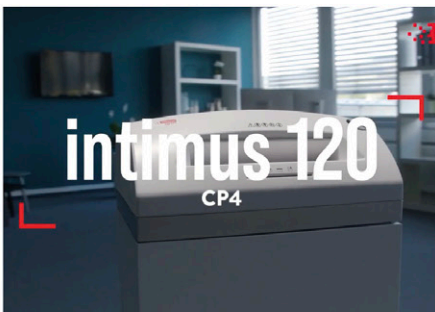

Veamos nuestros videos de productos

Si una imagen vale más que mil palabras, entonces nuestra videoteca no tiene precio. Hemos trabajado duro para que nuestros videos de descripción general de productos sean los mejores de la industria. Están llenos de información valiosa y demostraciones visuales de cómo funciona nuestro equipo. Escanee el código QR para visitar nuestro canal de YouTube y ver los videos a continuación y muchos más.

Conéctate con nosotros en las redes sociales

Publicamos periódicamente noticias, información de productos y opiniones que invitan a la reflexión en las principales plataformas de redes sociales. Escanee el código QR para visitar nuestra página de redes sociales y obtener información sobre todas nuestras cuentas.